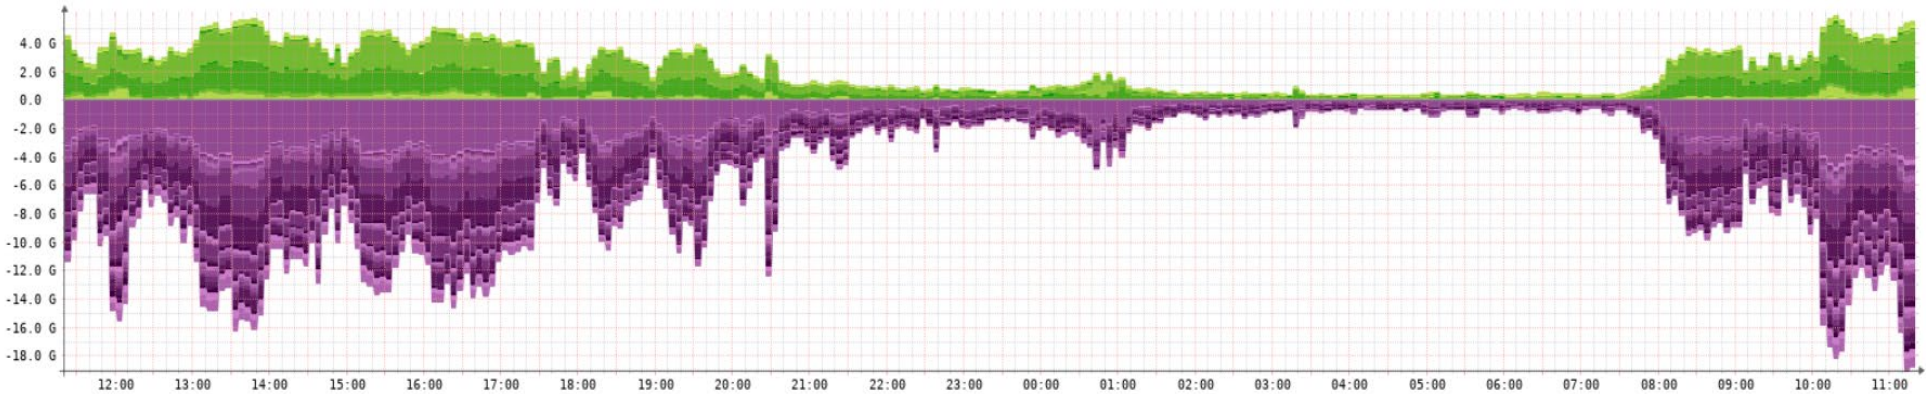

# 技術分享 \_ LibreNMS 應用

- ▶ LibreNMS 是一套開源的網路與服務監控系統，主要以 SNMP 技術為主進行裝置資料搜集。
- ▶ 使用 Ubuntu OS 進行安裝
- ▶ 用途：監控網路設備、伺服器主機
- ▶ 監控內容：Processors、Memory、Storage、Temperature、電源、風扇
- ▶ 監控週期：6 小時、24小時、48小時、一週、二週、一個月、二個月、一年、二年

# 網路設備流量表

世新大學對內骨幹交換機 :: Total Traffic

Bits

From 2022-11-17 11:20 To 2022-11-18 11:20 Update

[Show Legend](#) | [Show Previous](#) | [Show RRD Command](#)