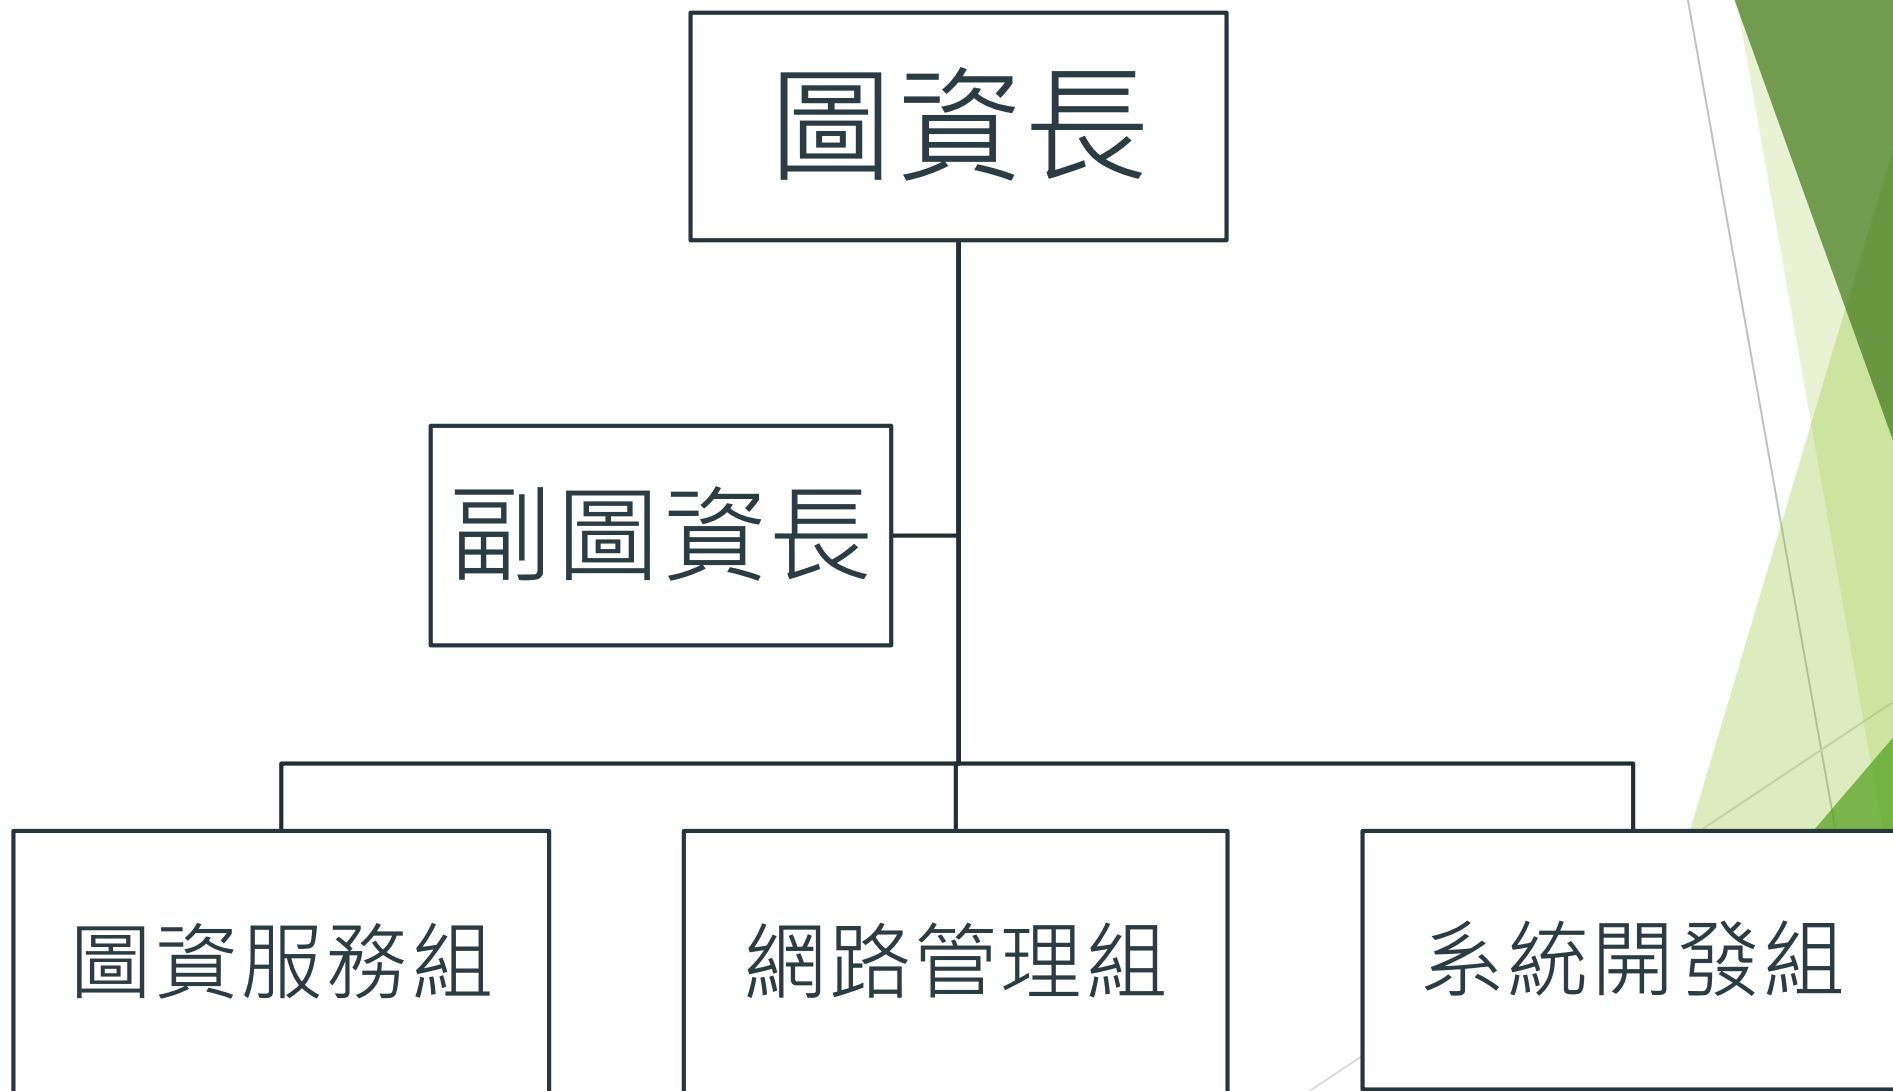

# 技術分享 \_ LibreNMS 應用

- ▶ LibreNMS 是一套開源的網路與服務監控系統，主要以 SNMP 技術為主進行裝置資料搜集。
- ▶ 使用 Ubuntu OS 進行安裝
- ▶ 用途：監控網路設備、伺服器主機
- ▶ 監控內容：Processors、Memory、Storage、Temperature、電源、風扇
- ▶ 監控週期：6 小時、24小時、48小時、一週、二週、一個月、二個月、一年、二年