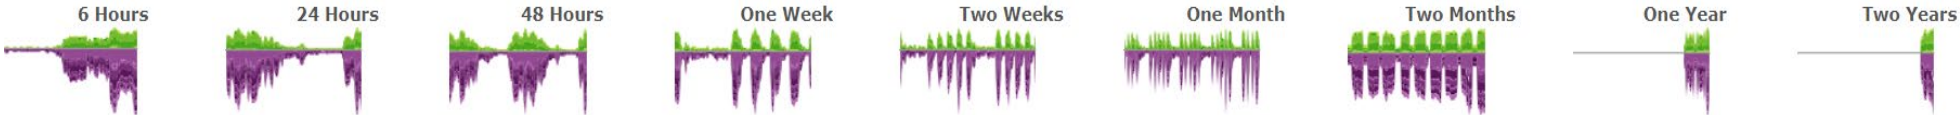

網路設備流量表

世新大學對內骨幹交換機 :: Total Traffic

Bits